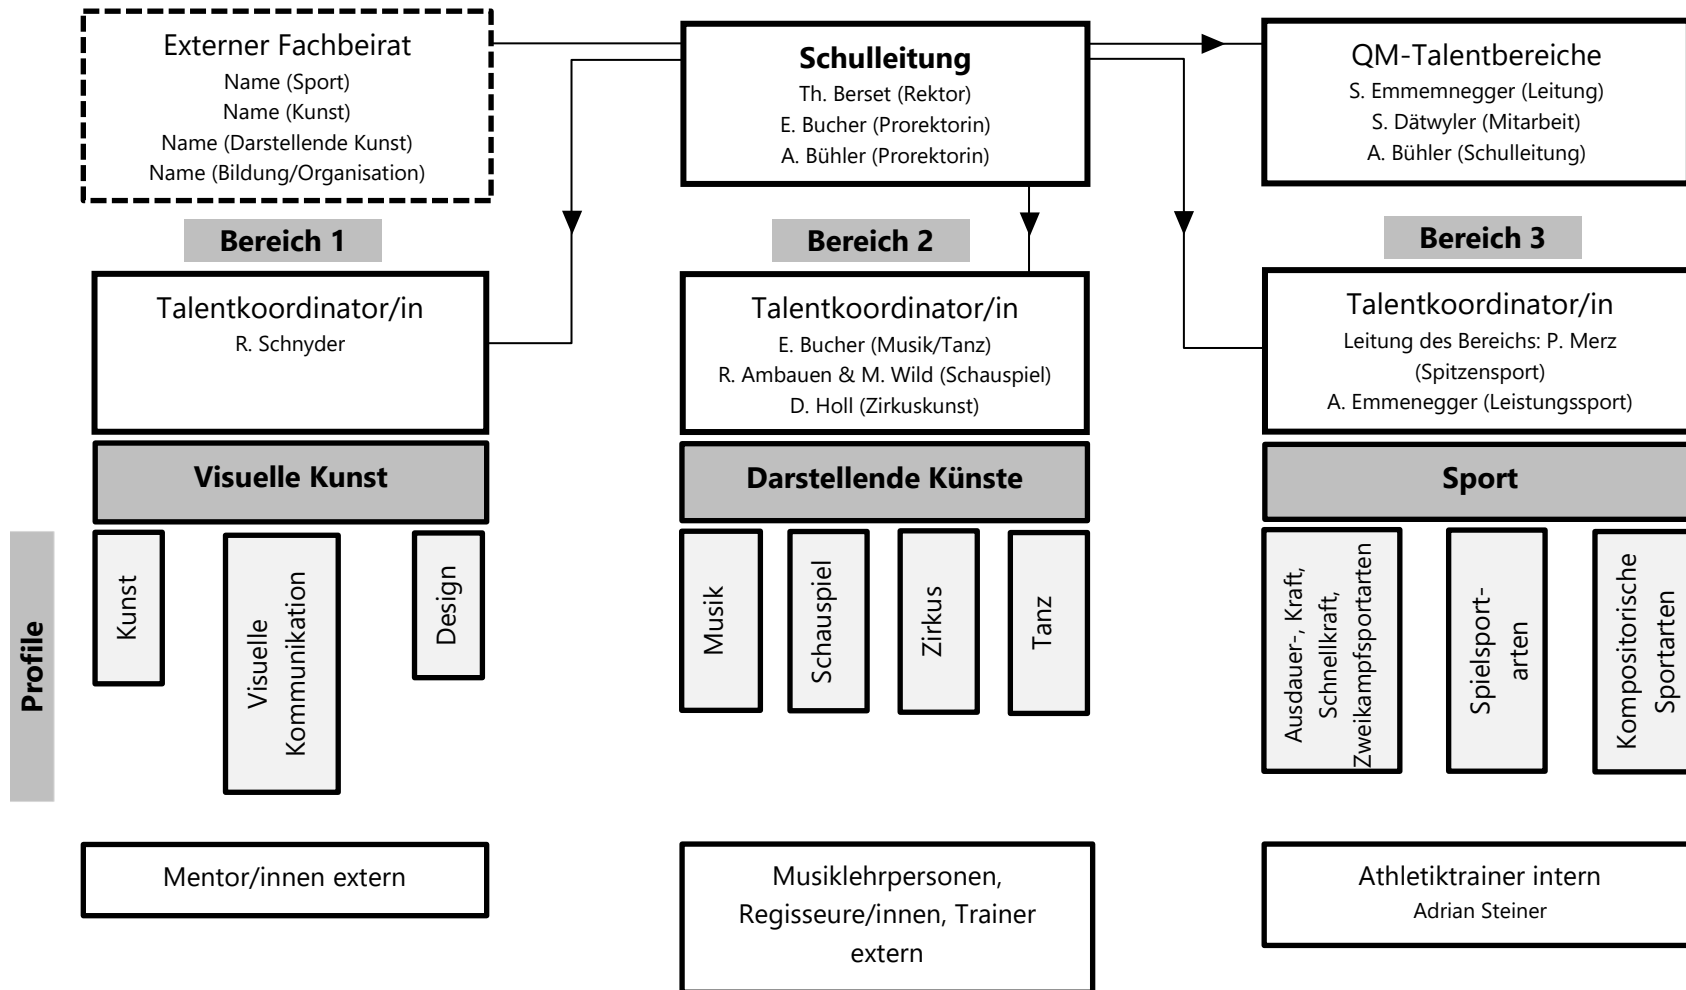

Organisation der Talentbereiche am Gymnasium Plus – SJ 26/27

Lerncoach
Fachlehrpersonen KSSCH

Lerncoach
Fachlehrpersonen KSSCH

Lerncoach Schule und Sport
Patrica Merz
Ana Emmenegger

Modulverantwortliche Gesundheit
Ana Emmenegger
Julia Schumacher

Lerncoach
Fachlehrpersonen KSSCH